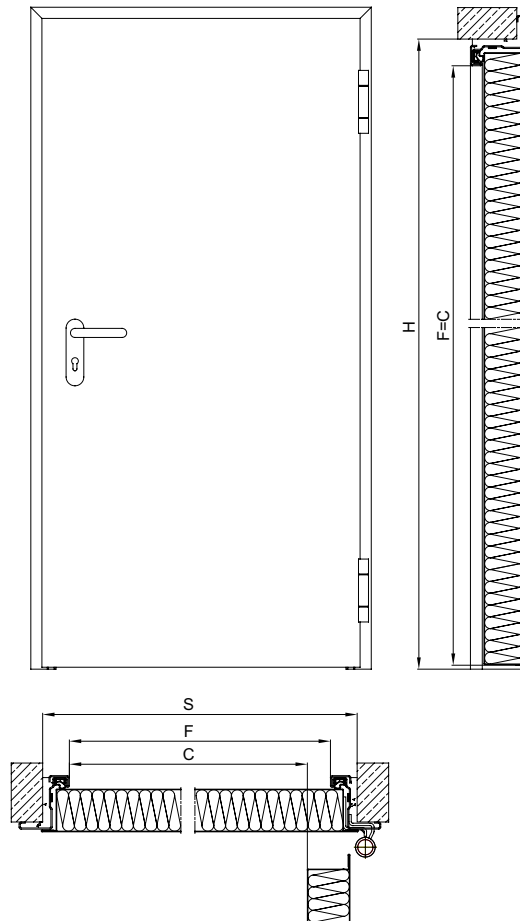

**Porte métallique
technique et
Porte de hall**

**POINT FORT
FICHET** 

Nous protégeons ce que vous avez de plus cher

PORTES MÉTALLIQUES **TECHNIQUES**

CARACTÉRISTIQUES

- Toutes les dimensions (trappes murales et de plancher, portes standards, grandes portes battantes à deux vantaux)
- Versions à un ou deux vantaux
- Vitrages et grilles de ventilation coupe-feu Isotrans en option
- Technologie de construction garantissant une isolation acoustique très performante
- Possibilité de réalisation de version pare-fumée de classes Sm et Sa (joint de seuil automatique monté)
- Version avec ou sans feuillure (avec feuillure fine ou épaisse)
- Dormant d'angle utilisé en standard - possibilité de choisir un dormant intérieur ou enveloppant
- Vantaux et dormants en tôle d'acier galvanisé
- Portes thermo-laquées dans toutes les couleurs de la palette RAL - ce qui garantit aussi une protection anticorrosion des éléments en acier
- Possibilité de réaliser des portes avec une résistance mécanique de classe 4
- Coefficient d'isolation thermique élevé

PORTES MÉTALLIQUES **TECHNIQUES**

SCHÉMAS TECHNIQUES

- S** - dimensions de la baie
- H** - dimensions de la baie
- F** - passage libre dormant-dormant
- C** - passage libre porte-ouverte à 90°

SENS D'OUVERTURE