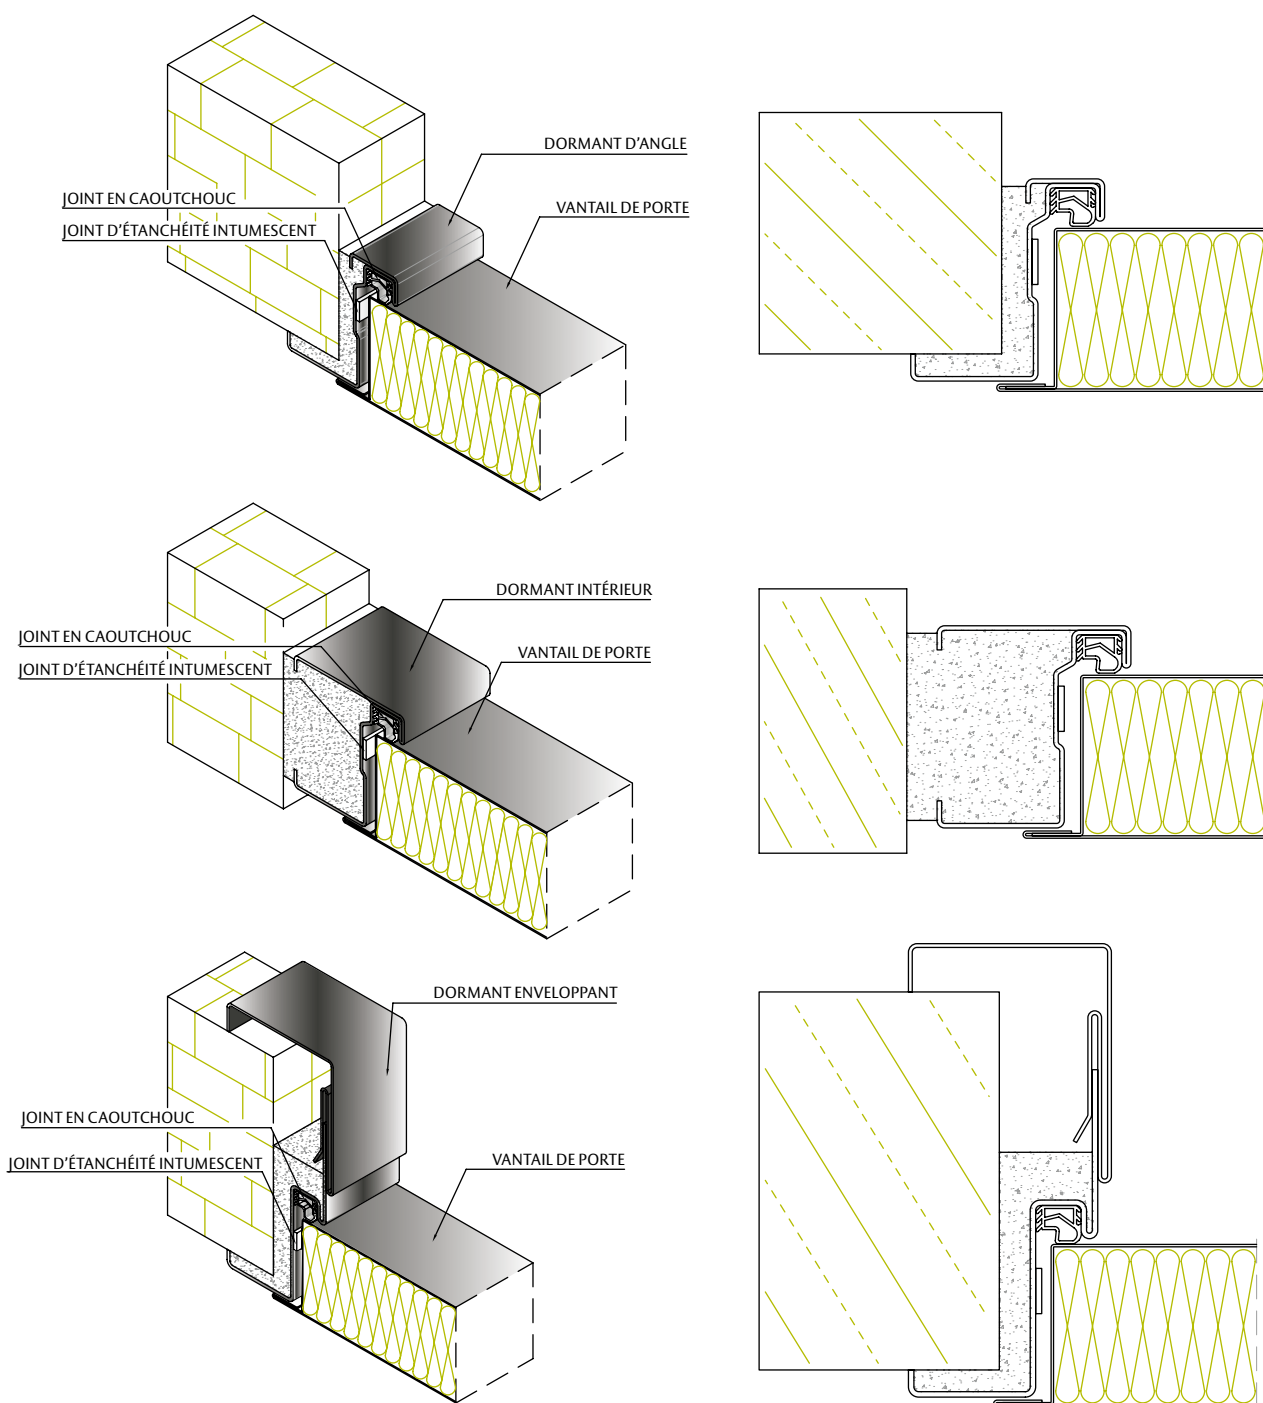

PORTES MÉTALLIQUES **TECHNIQUES**

SCHÉMAS TECHNIQUES

- S** - dimensions de la baie
- H** - dimensions de la baie
- F** - passage libre dormant-dormant
- C** - passage libre porte-ouverte à 90°

SENS D'OUVERTURE

DIN droite

DIN gauche

EXEMPLES DE DORMANTS

Le choix de dormant dépend de l'aspect esthétique désiré, des conditions du montage et de la taille de la baie.
Nous proposons trois types de dormants : d'angle, enveloppant et intérieur (tunnel).

PORTES DE **HALL**

Nous proposons des portes de hall pour les bâtiments neufs ainsi que pour les quartiers en rénovation. Disponibles dans un grand choix de dimensions et de finitions, les portes de hall répondent aux différents besoins techniques et architecturaux. La construction de porte est fabriquée sur-mesure à partir des profils tubulaires en acier du système Forster coupés et assemblés par soudure. La peinture en poudre, dans la gamme de toutes les couleurs RAL assure la qualité et la durabilité de la finition.