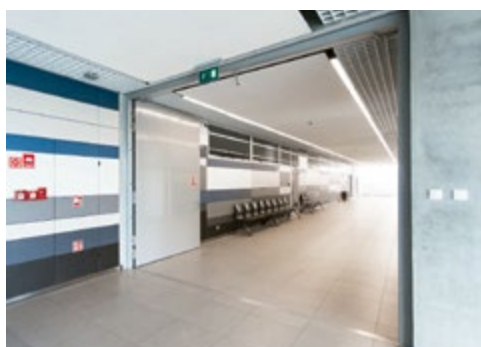

**Porte métallique
technique et
Porte de hall**

**POINT FORT
FICHET** 

Nous protégeons ce que vous avez de plus cher

PORTES MÉTALLIQUES **TECHNIQUES**

CARACTÉRISTIQUES

- Toutes les dimensions (trappes murales et de plancher, portes standards, grandes portes battantes à deux vantaux)
- Versions à un ou deux vantaux
- Vitrages et grilles de ventilation coupe-feu Isotrans en option
- Technologie de construction garantissant une isolation acoustique très performante
- Possibilité de réalisation de version pare-fumée de classes Sm et Sa (joint de seuil automatique monté)
- Version avec ou sans feuillure (avec feuillure fine ou épaisse)
- Dormant d'angle utilisé en standard - possibilité de choisir un dormant intérieur ou enveloppant
- Vantaux et dormants en tôle d'acier galvanisé
- Portes thermo-laquées dans toutes les couleurs de la palette RAL - ce qui garantit aussi une protection anticorrosion des éléments en acier
- Possibilité de réaliser des portes avec une résistance mécanique de classe 4
- Coefficient d'isolation thermique élevé

NOTRE OFFRE

- Finition des vantaux des portes métalliques en version standard dans la couleur RAL 7035, avec possibilité d'application de toute la palette de couleurs RAL
- Toutes les couleurs de la palette RAL sont appliquées sur les portes et les dormant, par thermo-laquage. Cela garantit une peinture esthétique et de haute qualité
- Large gamme d'accessoires disponibles afin d'équiper les portes, dont différentes fonctions de fermeture et de finition des quincailleries (serrures anti-panique, finition en acier inoxydable)
- Réalisation des portes en acier inoxydable en option