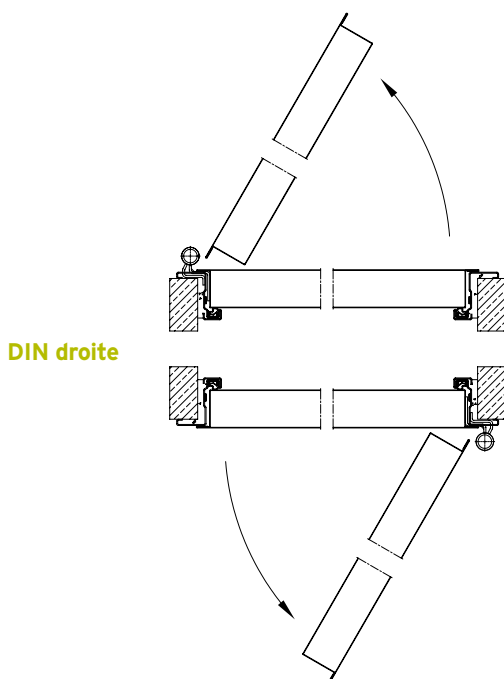

**Porte métallique
technique et
Porte de hall**

**POINT FORT
FICHET** 

Nous protégeons ce que vous avez de plus cher

PORTES MÉTALLIQUES **TECHNIQUES**

CARACTÉRISTIQUES

- Toutes les dimensions (trappes murales et de plancher, portes standards, grandes portes battantes à deux vantaux)
- Versions à un ou deux vantaux
- Vitrages et grilles de ventilation coupe-feu Isotrans en option
- Technologie de construction garantissant une isolation acoustique très performante
- Possibilité de réalisation de version pare-fumée de classes Sm et Sa (joint de seuil automatique monté)
- Version avec ou sans feuillure (avec feuillure fine ou épaisse)
- Dormant d'angle utilisé en standard - possibilité de choisir un dormant intérieur ou enveloppant
- Vantaux et dormants en tôle d'acier galvanisé
- Portes thermo-laquées dans toutes les couleurs de la palette RAL - ce qui garantit aussi une protection anticorrosion des éléments en acier
- Possibilité de réaliser des portes avec une résistance mécanique de classe 4
- Coefficient d'isolation thermique élevé

PORTES MÉTALLIQUES **TECHNIQUES**

SCHÉMAS TECHNIQUES

- S** - dimensions de la baie
- H** - dimensions de la baie
- F** - passage libre dormant-dormant
- C** - passage libre porte-ouverte à 90°

SENS D'OUVERTURE

DIN droite

DIN gauche

EXEMPLES DE DORMANTS

Le choix de dormant dépend de l'aspect esthétique désiré, des conditions du montage et de la taille de la baie.
Nous proposons trois types de dormants : d'angle, enveloppant et intérieur (tunnel).